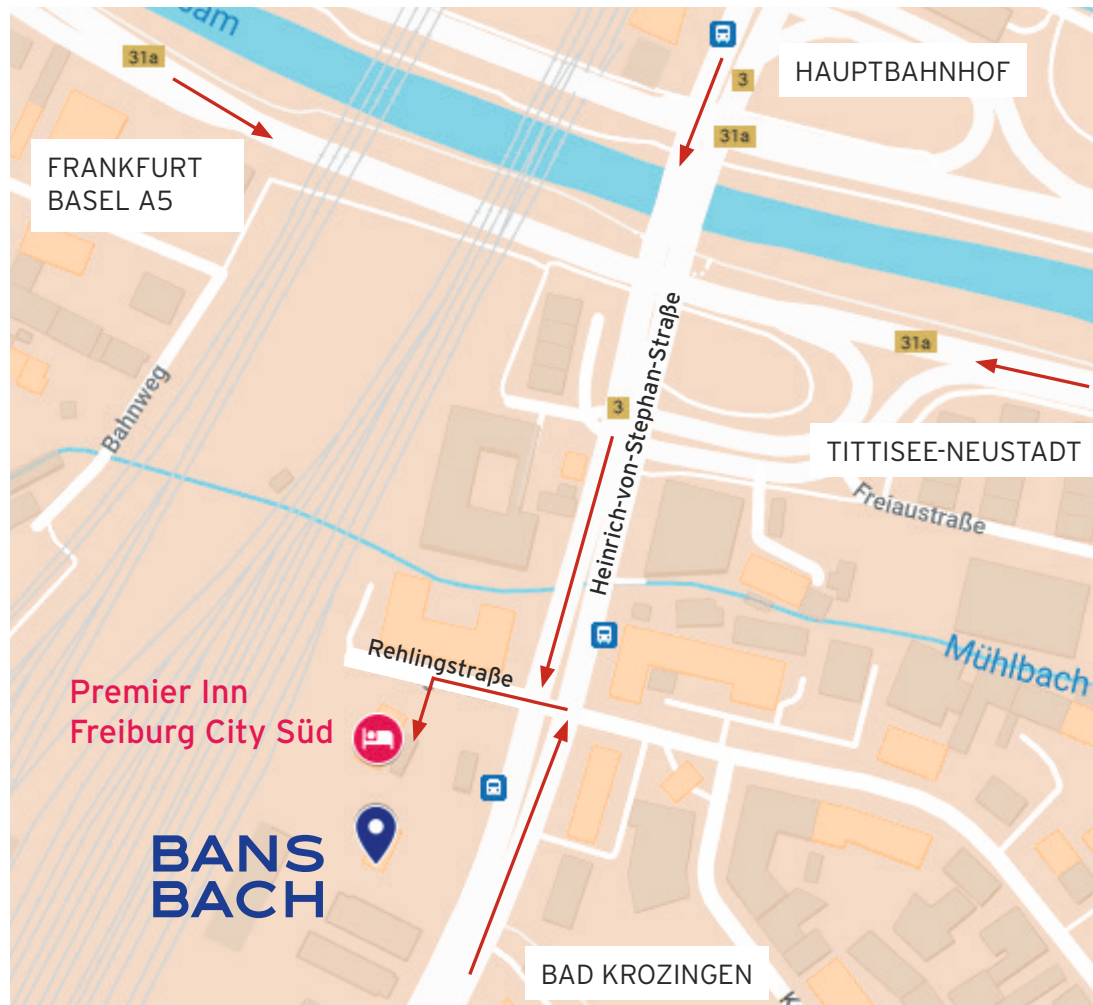

ANFAHRT

BANSBACH GmbH
Heinrich-von-Stephan-Straße 17
79100 Freiburg

Hinweise:

- Eingabe Navi: **Heinrich-von-Stephan-Str. 19**
(Tiefgarageneinfahrt vor dem Hotel Premier-Inn)
- Einfahrt in die Tiefgarage:
 - Auf dem Display an der Schranke mit den Pfeiltasten „BANSBACH“ markieren und mit „OK“ bestätigen.
 - In der Tiefgarage die **2. Einfahrt links** nehmen.
 - Freie Wahl der **Stellplätze 18 - 33**
 - Mit dem Aufzug bitte in das **8. OG** (Empfang BANSBACH) fahren